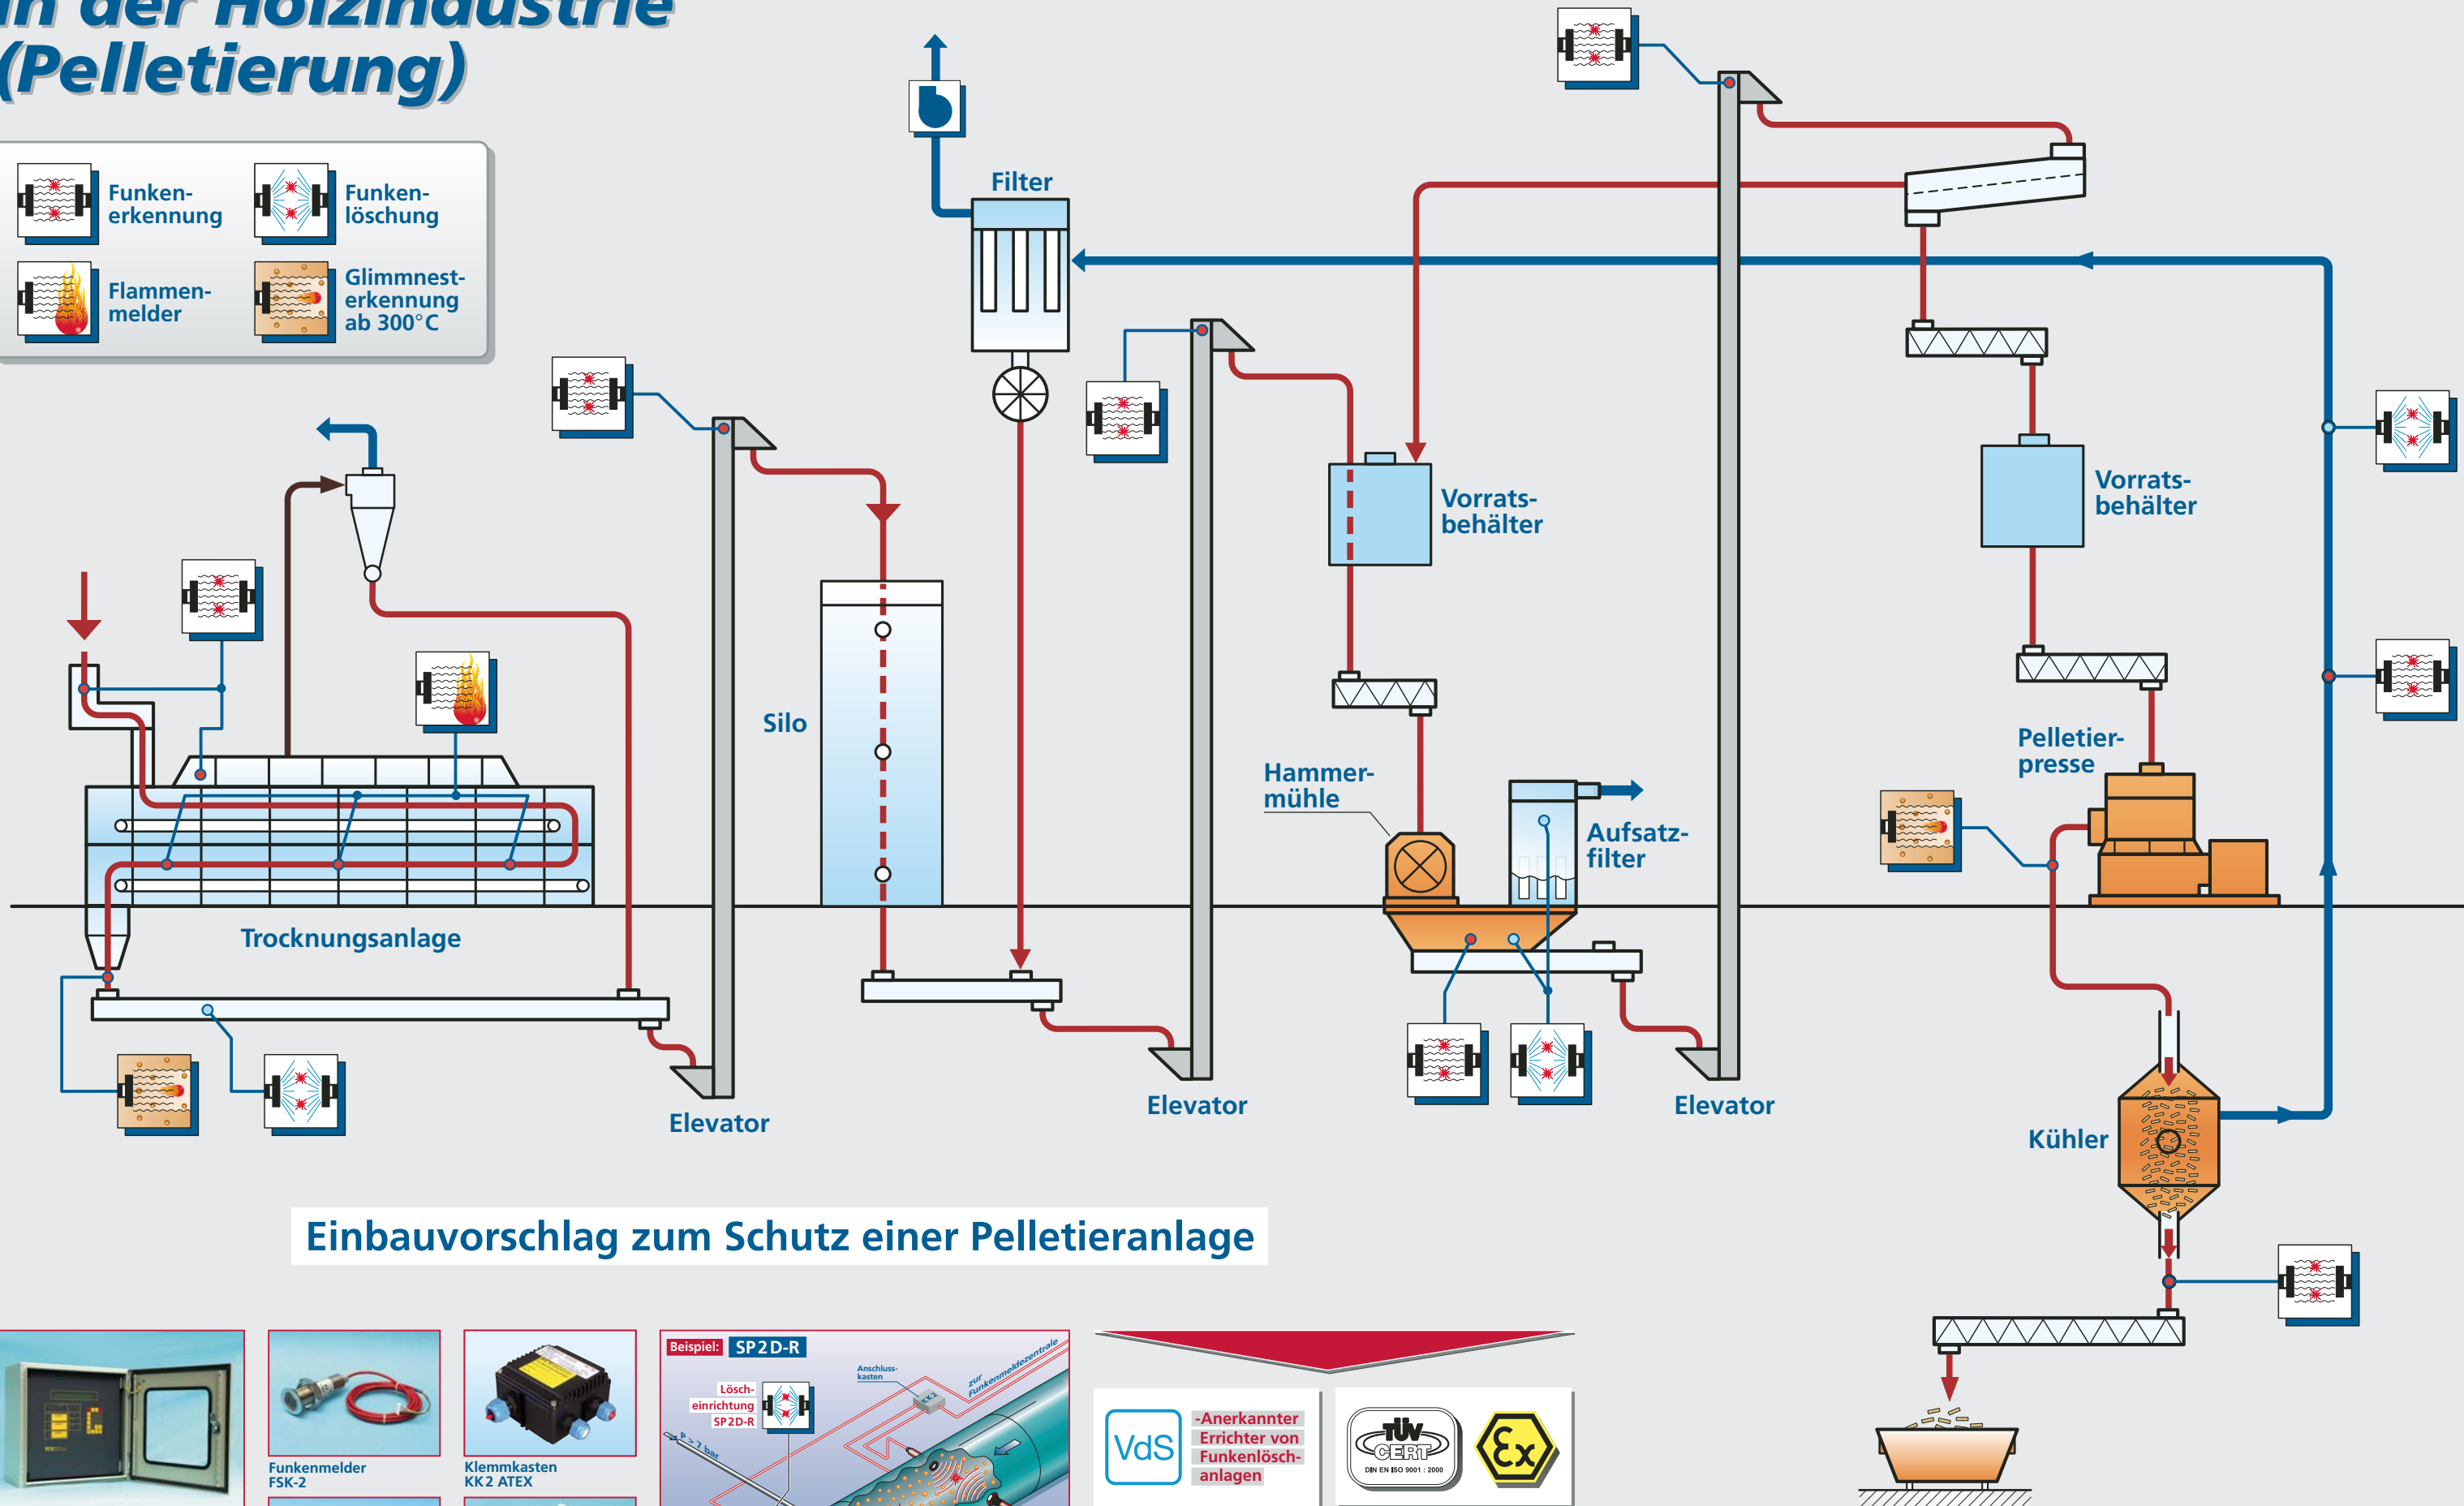

Funkenlöschanlagen in der Holzindustrie (Pelletierung)

Einbauvorschlag zum Schutz einer Pelletieranlage

T&B electronic GmbH
 Liebigstraße 2 · D-31061 Alfeld
 Telefon +49(0)5181-25655 · Telefax +49(0)5181-26055
 E-mail: info@tbelectronic.de · www.tbelectronic.de